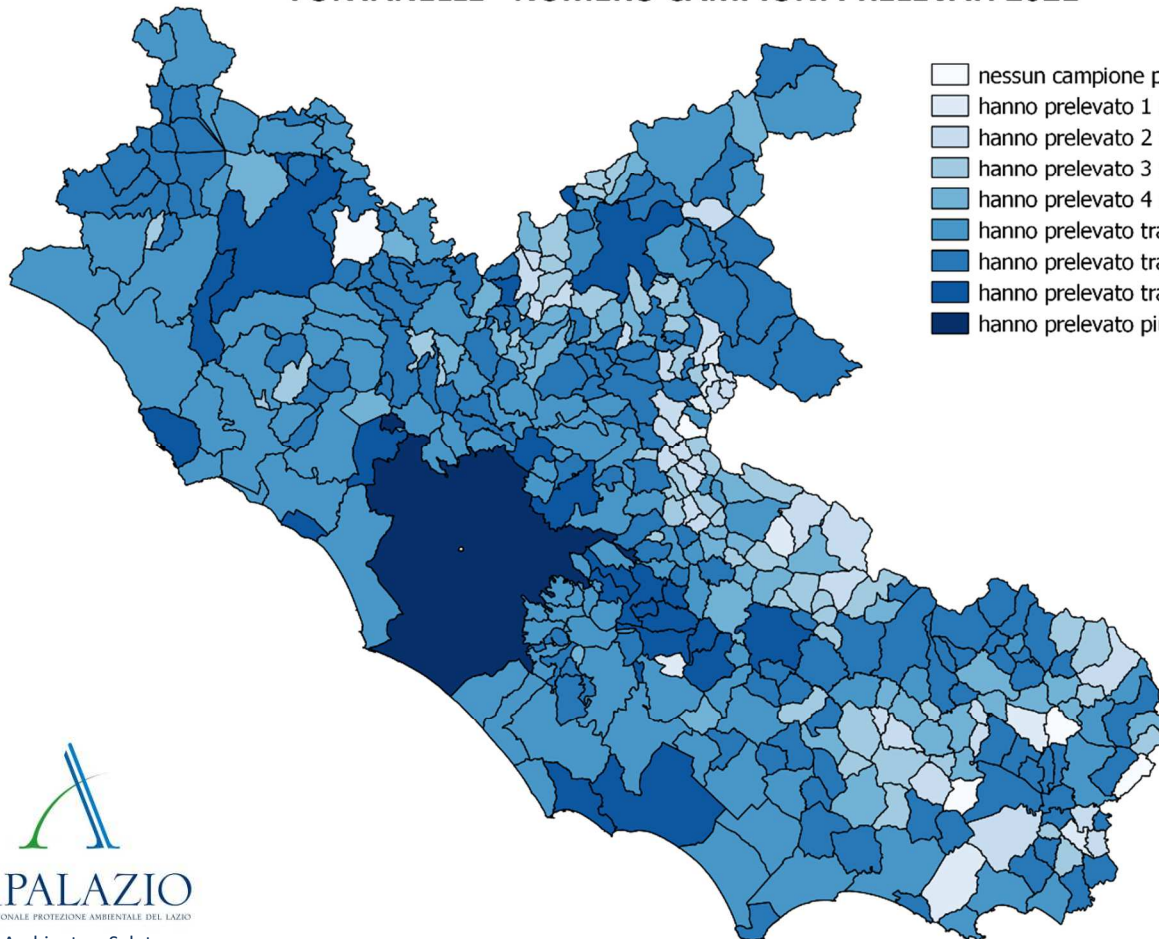

FONTANELLE - NUMERO CAMPIONI PRELEVATI 2021

- nessun campione prelevato
- hanno prelevato 1 campione
- hanno prelevato 2 campioni
- hanno prelevato 3 campioni
- hanno prelevato 4 campioni
- hanno prelevato tra 11 e 50 campioni
- hanno prelevato tra 5 e 10 campioni
- hanno prelevato tra 51 e 300 campioni
- hanno prelevato più di 1000 campioni

FONTANELLE - NUMERO NON CONFORMITA' 2021

- nessun campione prelevato
- nessuna non conformità
- 1 campione non conforme
- 2 campioni non conformi
- 3 campioni non conformi
- 4 campioni non conformi
- tra 5 e 10 campioni non conformi
- tra 11 e 50 campioni non conformi
- tra 51 e 300 campioni non conformi