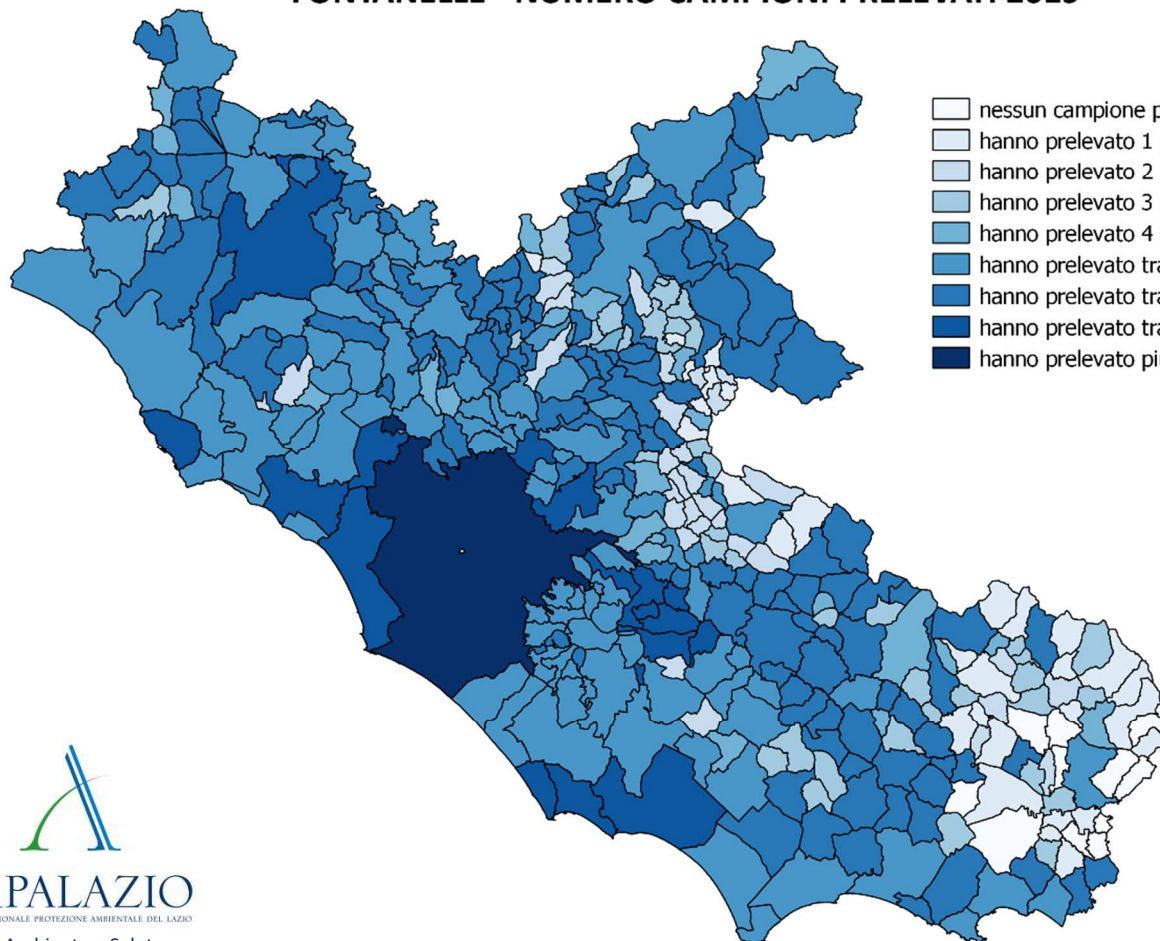

FONTANELLE - NUMERO CAMPIONI PRELEVATI 2019

- nessun campione prelevato
- hanno prelevato 1 campione
- hanno prelevato 2 campioni
- hanno prelevato 3 campioni
- hanno prelevato 4 campioni
- hanno prelevato tra 11 e 50 campioni
- hanno prelevato tra 5 e 10 campioni
- hanno prelevato tra 51 e 300 campioni
- hanno prelevato più di 1000 campioni

FONTANELLE - NUMERO NON CONFORMITA' 2019

- nessun campione prelevato
- nessuna non conformità
- 1 campione non conforme
- 2 campioni non conformi
- 3 campioni non conformi
- 4 campioni non conformi
- tra 5 e 10 campioni non conformi
- tra 11 e 50 campioni non conformi
- tra 51 e 300 campioni non conformi