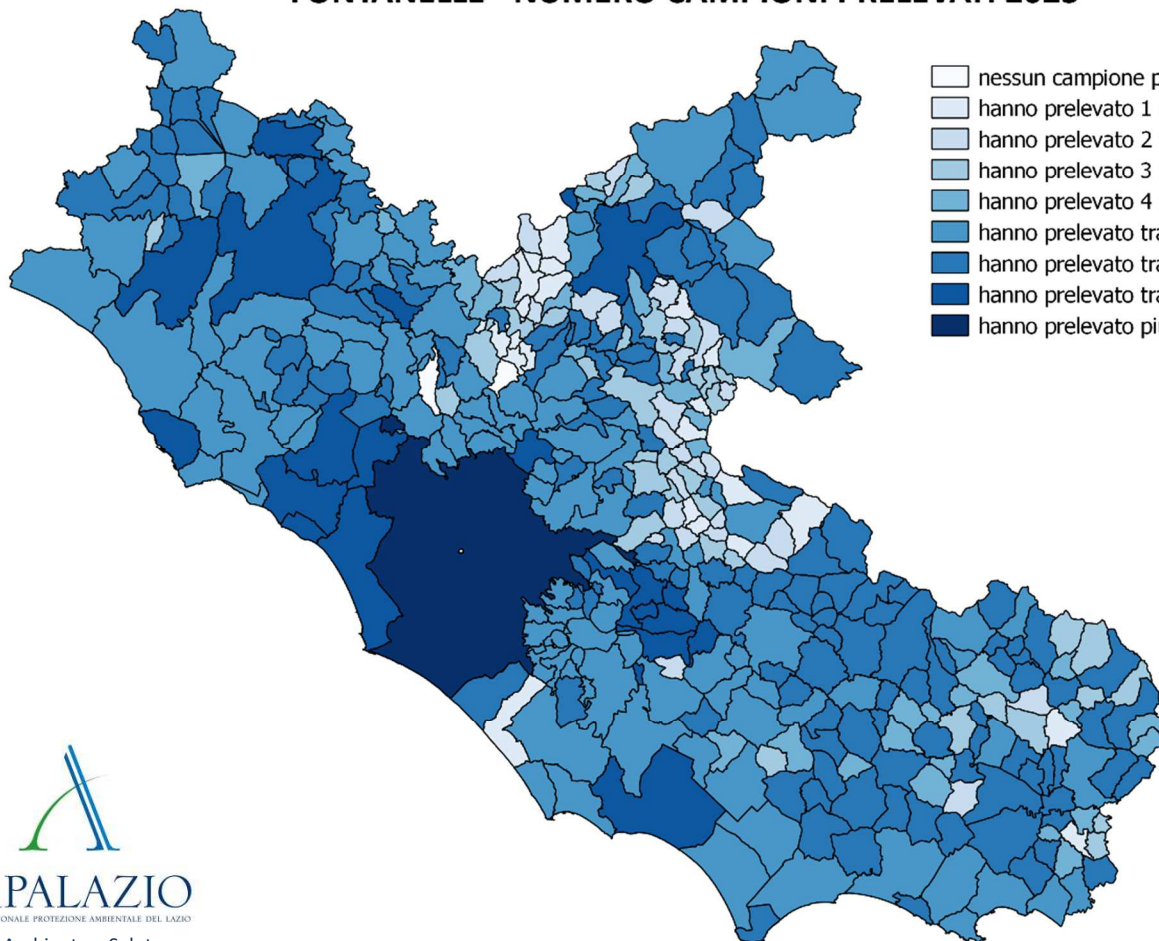

FONTANELLE - NUMERO CAMPIONI PRELEVATI 2023

- nessun campione prelevato
- hanno prelevato 1 campione
- hanno prelevato 2 campioni
- hanno prelevato 3 campioni
- hanno prelevato 4 campioni
- hanno prelevato tra 11 e 50 campioni
- hanno prelevato tra 5 e 10 campioni
- hanno prelevato tra 51 e 300 campioni
- hanno prelevato più di 1000 campioni

FONTANELLE - NUMERO NON CONFORMITA' 2023

- nessun campione prelevato
- nessuna non conformità
- 1 campione non conforme
- 2 campioni non conformi
- 3 campioni non conformi
- 4 campioni non conformi
- tra 5 e 10 campioni non conformi
- tra 11 e 50 campioni non conformi
- tra 51 e 300 campioni non conformi