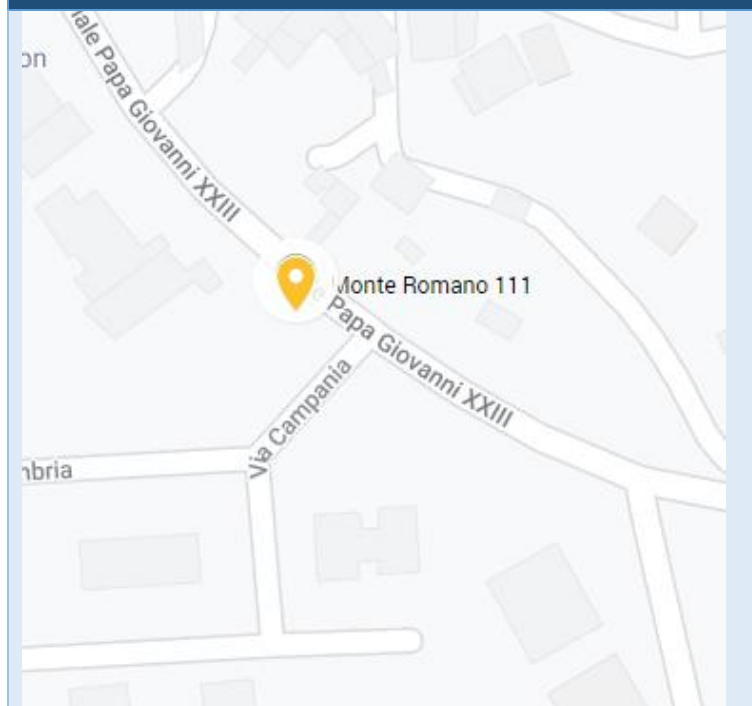

LOCALIZZAZIONE

NOME STAZIONE / CODICE	MONTE ROMANO (VT) - 111
ZONA DI APPARTENENZA	LITORANEA - IT1213
COMUNE	MONTE ROMANO
COORDINATE GEOGRAFICHE	LATITUDINE : 42,268585 LONGITUDINE : 11,894315
ALTITUDINE (mslm)	231

CLASSIFICAZIONE DELLA STAZIONE DI RILEVAMENTO

TIPOLOGIA DI STAZIONE	SUBURBANA DI BACKGROUND
------------------------------	-------------------------

STRUMENTAZIONE

INQUINANTE	STRUMENTO
NO _x – OSSIDI DI AZOTO	Thermo 42C
PM ₁₀ - MATERIALE PARTICOLATO	SWAM5a FAI

MAPPA

FOTO